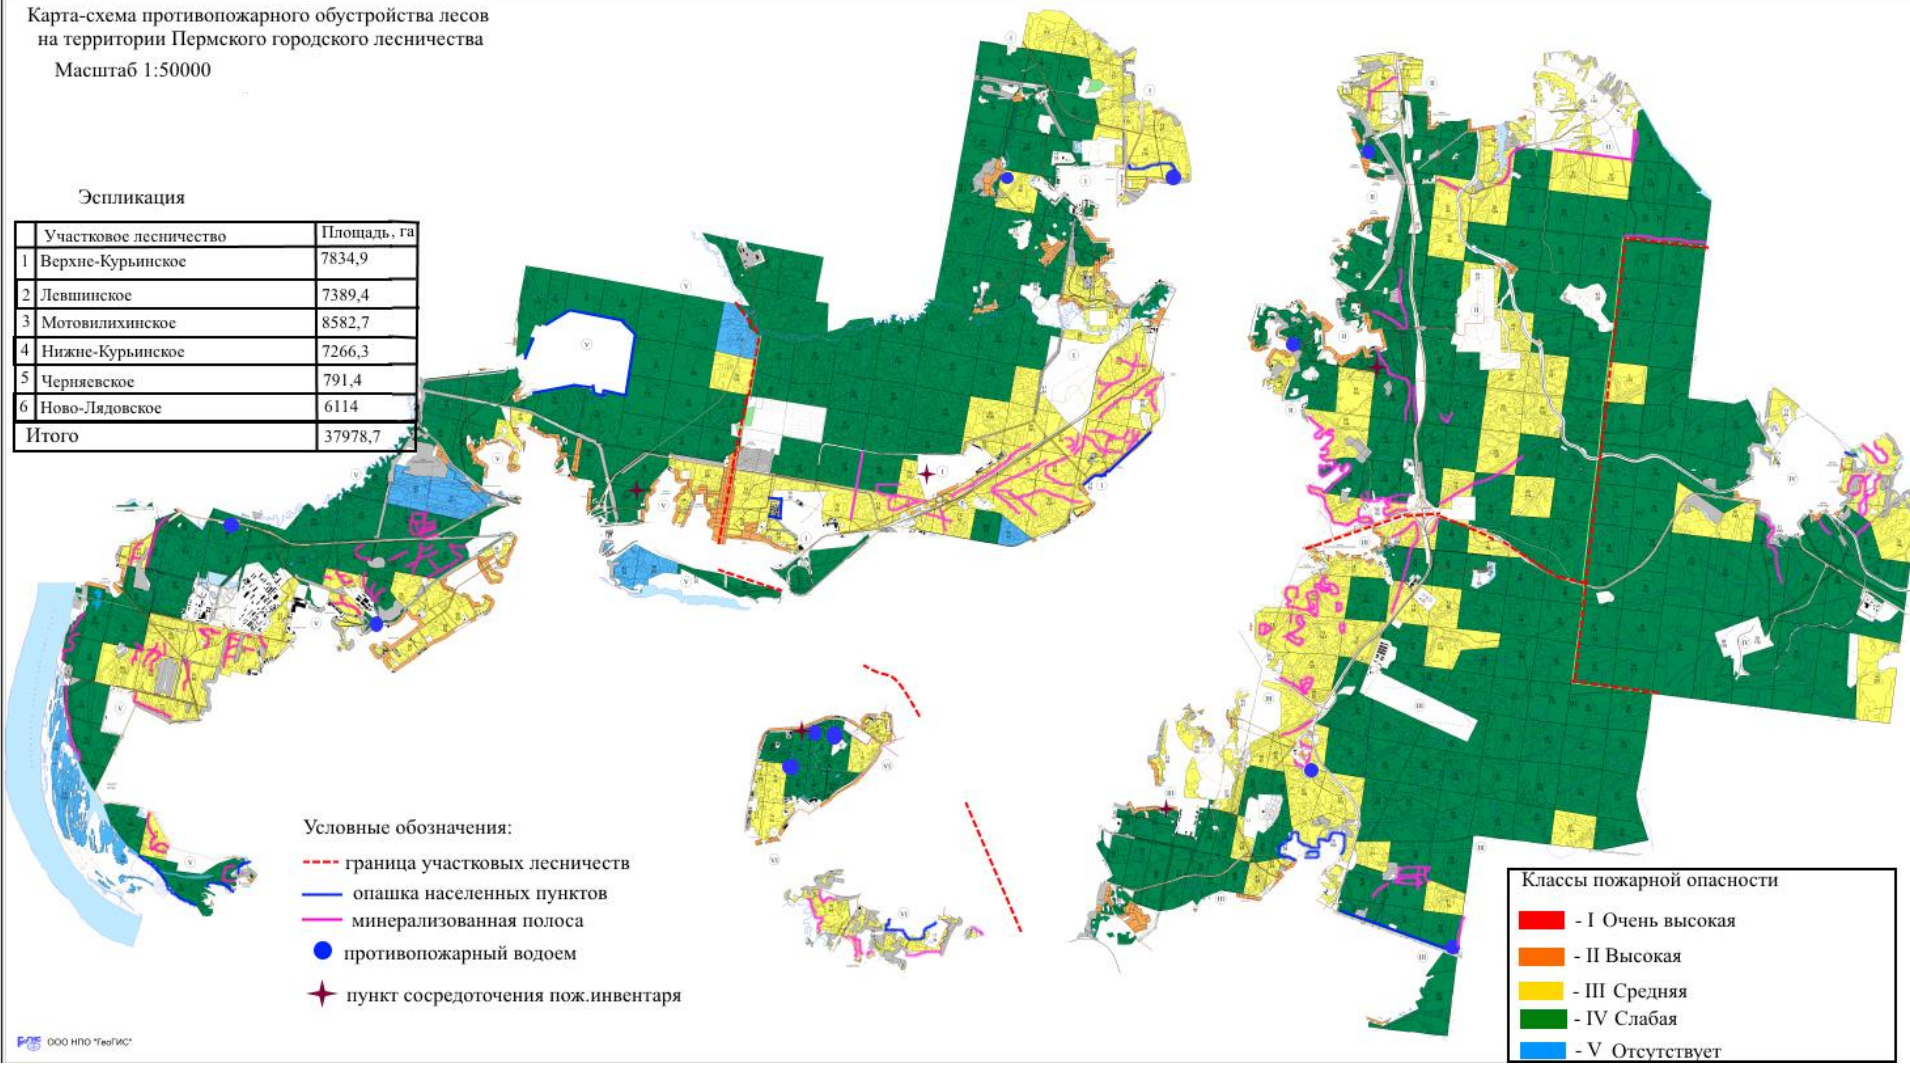

Карта-схема противопожарного обустройства лесов
на территории МКУ «Пермское городское лесничество» на пожароопасный сезон 2023 года

Карта-схема противопожарного обустройства лесов
на территории Пермского городского лесничества
Масштаб 1:50000

Эспликация

Участковое лесничество	Площадь, га
1 Верхне-Курыинское	7834,9
2 Левшинское	7389,4
3 Мотовилихинское	8582,7
4 Нижне-Курыинское	7266,3
5 Черняевское	791,4
6 Ново-Лядовское	6114
Итого	37978,7

Условные обозначения:

- - - граница участковых лесничеств
- опашка населенных пунктов
- минерализованная полоса
- противопожарный водоем
- ★ пункт сосредоточения пож.инвентаря

Классы пожарной опасности

- - I Очень высокая
- - II Высокая
- - III Средняя
- - IV Слабая
- - V Отсутствует