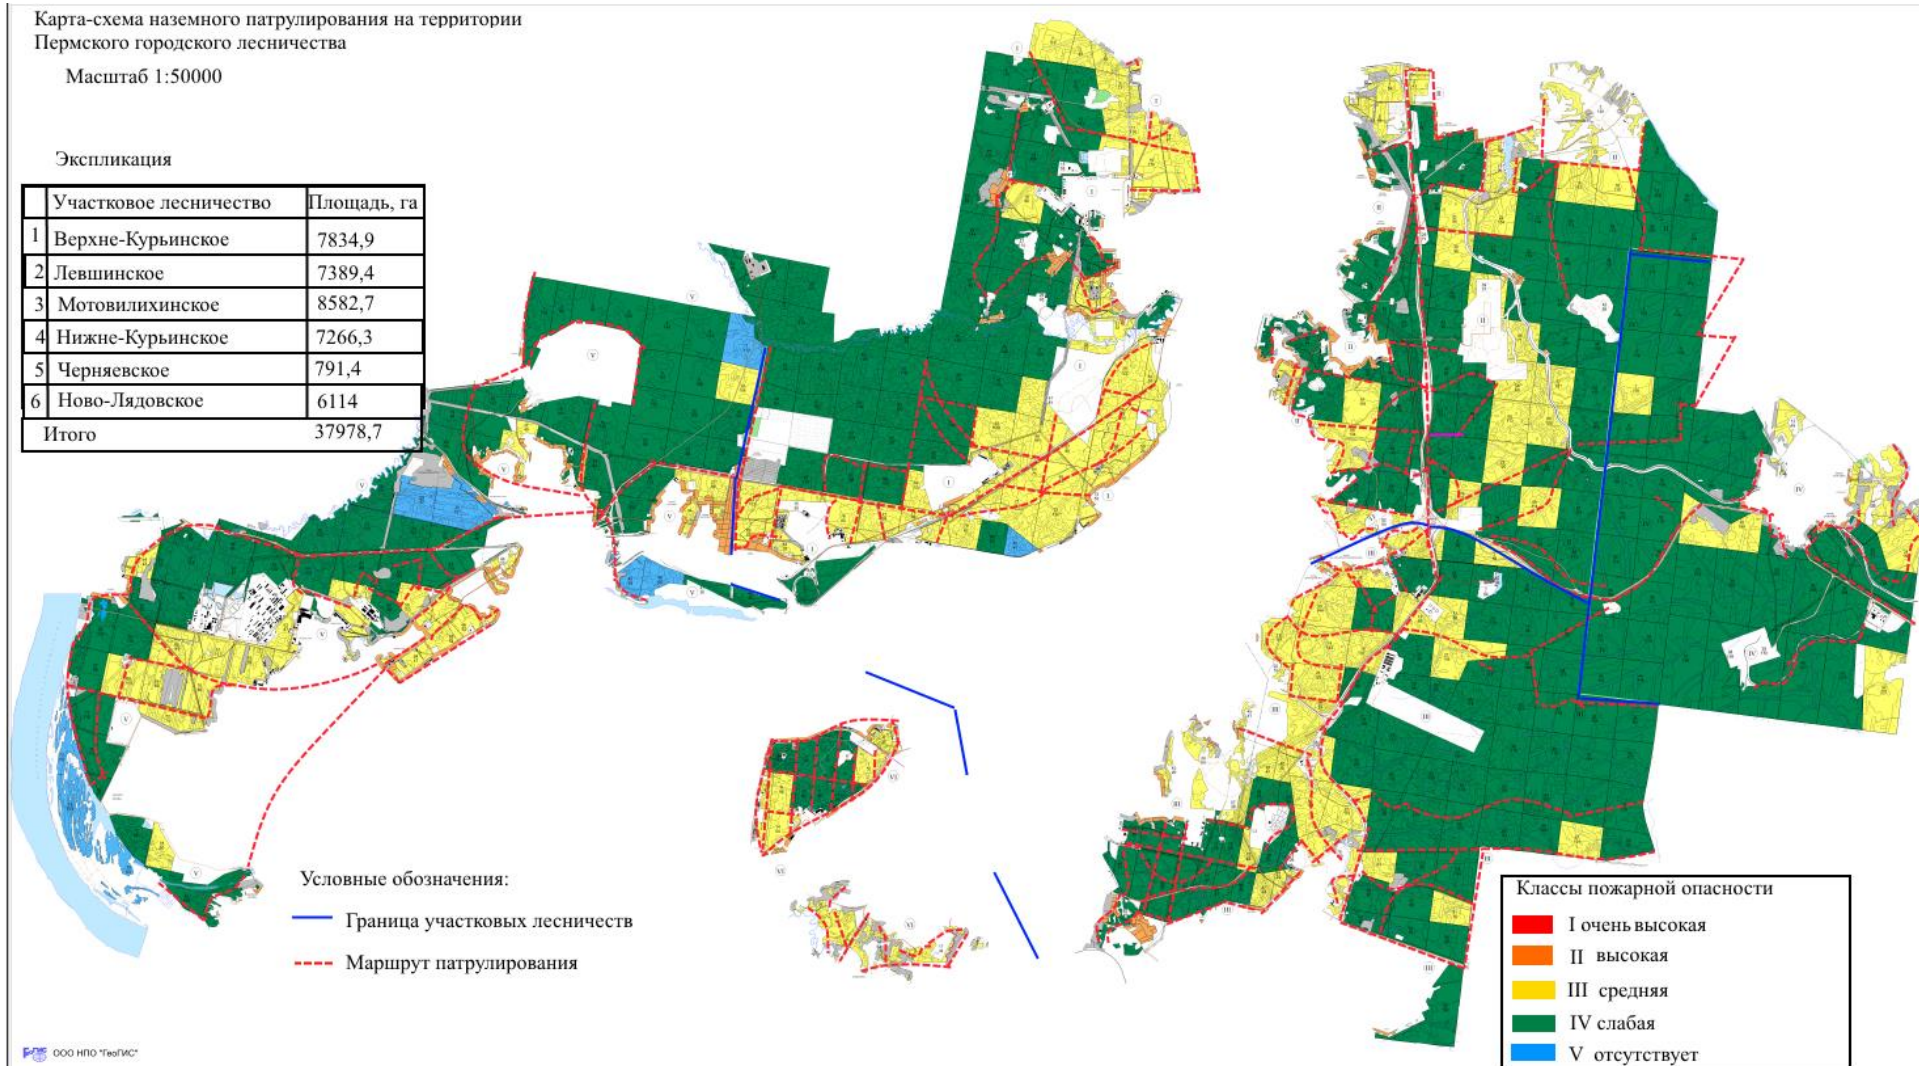

Карта-схема маршрутов наземного патрулирования лесов
на территории МКУ «Пермское городское лесничество» на пожароопасный сезон 2023 года